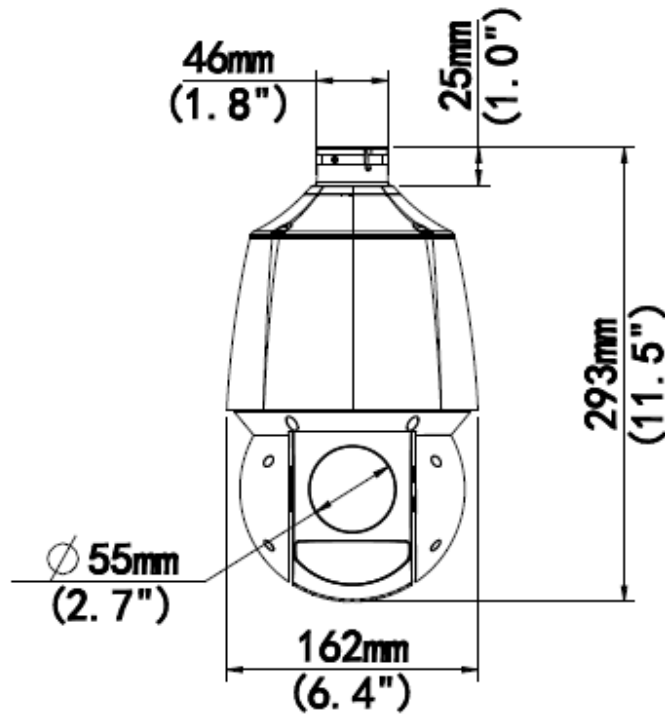

안전성	CE LVD(EN 62368-1:2014+A11:2017) CB(IEC 62368-1:2014) UL(UL 62368-1, 2nd Ed., 발행일: 2014-12-01)
환경	CE-RoHS(2011/65/EU;(EU)2015/863)
IP 등급	IP66 (IEC 60529:1989+AMD1:1999+AMD2:2013)
일반	
전원	DC12V(±25%, 3A), PoE+(IEEE 802.3at)
	소비전력: 최대 20W
전원 인터페이스	Ø 5.5mm 동축 전원 플러그
사이즈(Ø×H)	Ø162 x 293mm(Ø6.4" x 11.5")
무게	1.79kg(3.95lb)
작업 환경	-40°C ~ 65°C(-40°F ~ 149°F), 습도: ≤95% RH(비응축)
보관 환경	-40°C ~ 70°C(-40°F ~ 158°F), 습도: ≤95% RH(비응축)
서지 보호	6KV
초기화 버튼	지원

사이즈